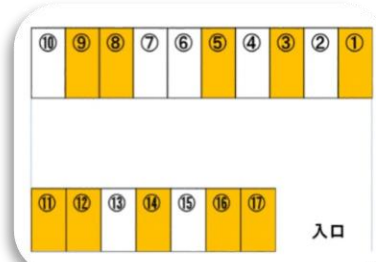

②1つ目の信号を右折

③150m ほど直進

④BIG BOSS の手前を右折

大久保小学校方面からお越しの方

①大久保小学区前を直進

②左手に HRE を通過  
したら左折

★正面に見えるのが  
HRE 月極駐車場です。

オレンジ番号の所  
にお停めください。